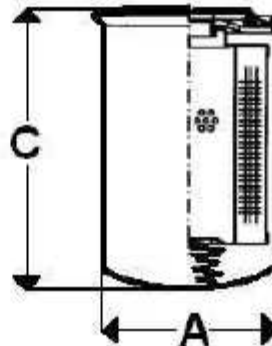

Cartridge Line Filter

Part nº	Details	Max. flow (l/min)	A	C
FITCA10C10	Carton 10 µ	100	93	146
FITCA11C10	Carton 10 µ	100	93	212
➔ FITCA10C25	Carton 25 µ	100	93	146
FITCA11C25	Carton 25 µ	100	93	212
FITCA10T125	Metallic 125 µ	100	93	146
FITCA11T125	Metallic 125 µ	100	93	212
FITCA20C10	Carton 10 µ	300	130	180
FITCA20C25	Carton 25 µ	300	130	180
FITCA21C10	Carton 10 µ	300	130	230
FITCA21C25	Carton 25 µ	300	130	230
FITCA20T125	Metallic 125 µ	300	93	146
FITCA21T125	Metallic 125 µ	300	93	146